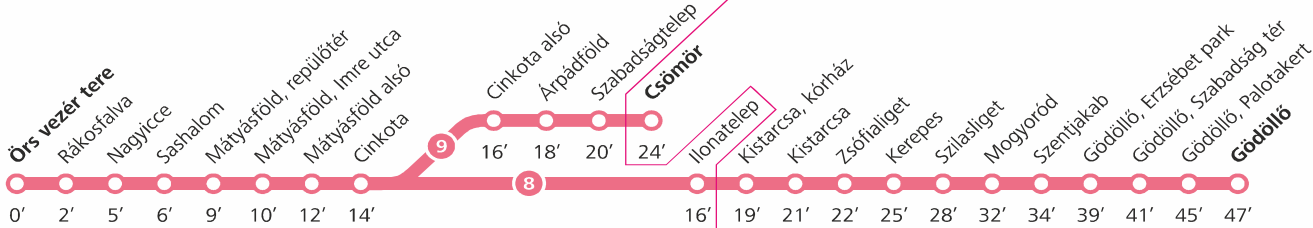

Örs vezér tere ▶ Gödöllő Csömör

A feltüntetett adatok az **EBBŐL A MEGÁLLÓBÓL** történő indulási időpontokat jelzik. / *Departure times from this stop*

Érvényes: 2015.12.01-jétől / *Valid from 01.12.2015.*

Óra h	Munkanapokon <i>Weekdays</i>	Óra h	Szombaton <i>Saturdays</i>	Óra h	Munkaszüneti napokon <i>Public holidays</i>
	Perc / minutes		Perc / minutes		Perc / minutes
3		3		3	
4	27a, 42a, 57a	4	27	4	27
5	12a, 26a, 42a, 57	5	27, 47	5	27
6	12, 27, 42, 57	6	26, 56	6	27
7	12, 27, 49	7	26, 56	7	27, 47
8	19, 49	8	26, 56	8	26, 56
9	26, 56	9	26, 56	9	26, 56
10	26, 56	10	26, 56	10	26, 56
11	26, 56	11	26, 56	11	26, 56
12	26, 56	12	26, 56	12	26, 56
13	26, 56	13	26, 56	13	26, 56
14	08, 28, 38, 58	14	26, 56	14	26, 56
15	08, 28, 38, 58	15	26, 56	15	26, 56
16	08, 28, 38, 58	16	26, 56	16	26, 56
17	08, 28, 38, 58	17	26, 56	17	26, 56
18	08, 28, 56	18	26, 56	18	26, 56
19	26, 56	19	26, 56	19	26, 56
20	26, 56	20	27	20	27
21	27	21	27a	21	27a
22	27	22	27	22	27
23	57	23	57	23	57
0		0		0	

Óra h	Munkanapokon <i>Weekdays</i>	Óra h	Szombaton <i>Saturdays</i>	Óra h	Munkaszüneti napokon <i>Public holidays</i>
	Perc / minutes		Perc / minutes		Perc / minutes
3		3		3	
4	57	4		4	
5	26, 57a	5	07	5	07
6	34	6	07	6	07
7	04, 34	7	11	7	07
8	12	8	11	8	07
9	09a	9	11	9	11
10	11	10	11	10	11
11	11	11	11	11	11
12	11	12	11	12	11
13	11, 41	13	11	13	11
14	18, 48	14	11	14	11
15	20, 50	15	11	15	11
16	20, 50	16	11	16	11
17	20, 50	17	11	17	11
18	20, 50	18	11	18	11
19	16	19	11	19	11
20	11a	20	11	20	11
21	13	21	07	21	07
22	08	22	07	22	07
23	07	23	07	23	07
0		0		0	

a : cinkotai átszállással (a csatlakozó vonat 5 percen belül indul)
with transfer at Cinkota (connection time: within 5 minutes)

A hévekre a Budapest területén lévő megállóknak csak érvényes jeggyel, bérlettel, illetve utazásra jogosító okmánnyal lehet felszállni. / *Please board suburban railway trains at the stops within Budapest only in possession of a valid ticket, pass or travel ID.*

Az adatok tájékoztató jellegűek. A menetrendtől eltérések előfordulhatnak. / *Schedule is subject to change.*

F01792