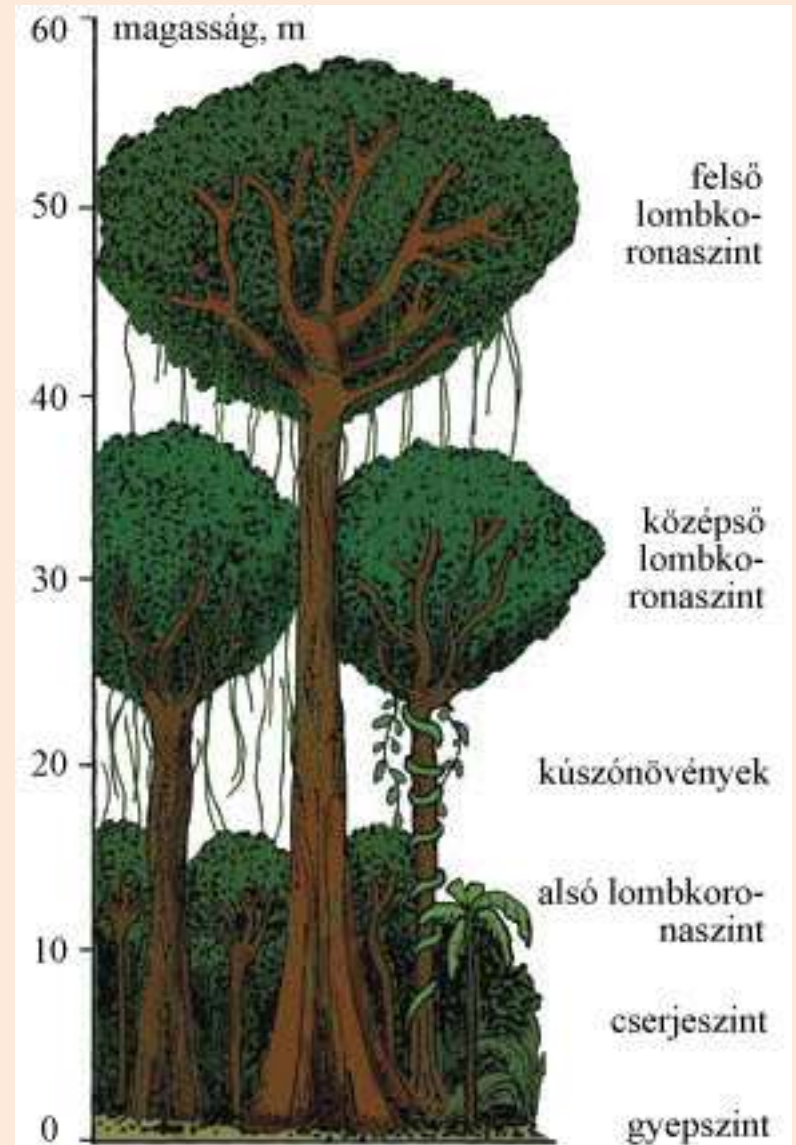

Afrika éghajlata és természetes élővilága

Egyenlítői éghajlat

orchidea

Mahagóni fa

csimpánz

jaguár

Szavanna éghajlat

Afrikai elefánt

zebra

oroszlán

orrszarvú

Trópusi sivatagi éghajlat

teve

sivatagi róka

Mediterrán éghajlat

paratölgy