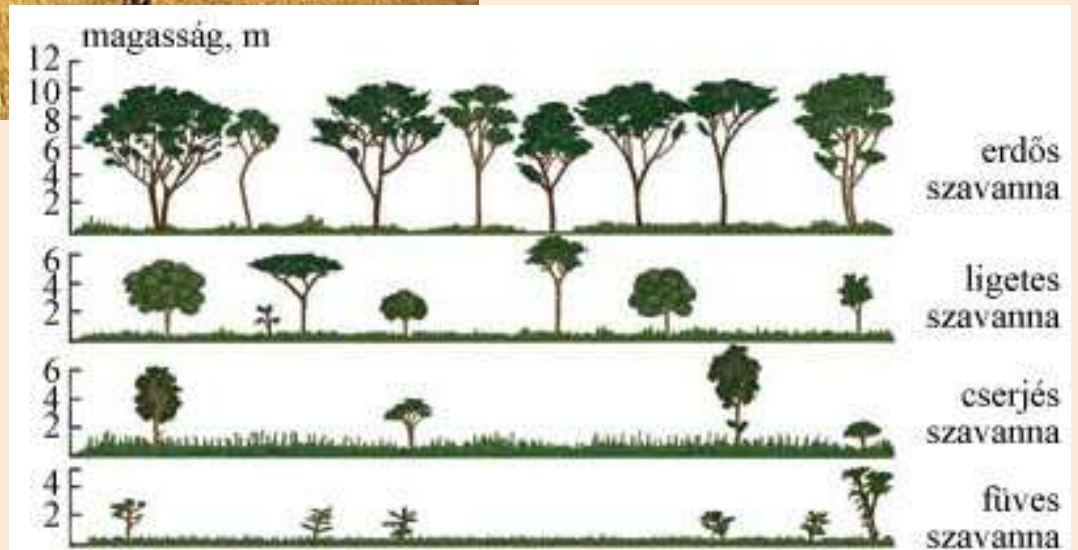

Afrika éghajlata és természetes élővilága

Egyenlítői éghajlat

orchidea

Mahagóni fa

csimpánz

jaguár

Szavanna éghajlat

Afrikai elefánt

zebra

oroszlán

orrszarvú

Trópusi sivatagi éghajlat

teve

sivatagi róka

Mediterrán éghajlat

paratölgy